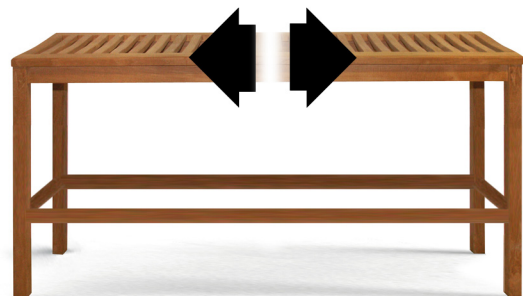


Hohe Bank Artemis 150 cm lehlenlos

Produktcode: T-2602H

EUR 599.00 inkl. MwSt.

Produktgruppe nach Bauartgruppe:

Bänke ohne Rückenlehne

Produktgruppe nach Material:

Teak/Massiv - Lounges & Bar Set

Length as specified

Produktdetails

Länge	149 cm	Sitzhöhe	80/78 cm
Tiefe	40 cm	Montagezeit	20 min.
Höhe	80 cm		
Gewicht	18 kg		
Verpackungsart	Box		
Verpackungseinheiten	1		

Werkzeuge

1 M8 Bohrer, 1 Gummihammer, 1 Metallhammer, 1-2 Schraubzwingen 160 cm, Polyurethankleber Klasse D4, eine feine Holzsäge, ein Excenterschleifer und Schleifpapier Körnung 80-120

Produktbeschreibung

Hochwertiges, massives modulares Banksystem ohne Rückenlehne aus Plantagenteak, kammergetrocknet, maschinell verarbeitet (alle Verzapfungen maschinell gefräst), robuste, objekttaugliche Ausführung. Bänke sind nicht verschraubt sondern werden verleimt, daher auch nicht wackelig. Banklänge 150 cm, wahlweise mit Seitenarmlehnen oder ohne Seitenarmlehnen, auch in Kombination mit anderen Bänken oder als Eckbank in beliebiger Länge bzw. Größe lieferbar. Ausführung roh geschliffen, wahlweise gegen Aufpreis auch geölt lieferbar.