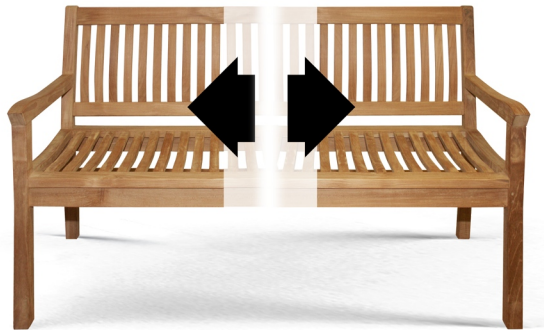


Bank Artemis 180 cm

Produktcode: T-2403

EUR 999.00 inkl. MwSt.

Produktgruppe nach Bauartgruppe:

Bänke mit Rückenlehne

Produktgruppe nach Material:

Teak/Massiv - Bänke

Length as specified

Produktdetails

Länge	178 cm	Sitzhöhe	43/45 cm
Tiefe	58 cm	Montagezeit	20 min.
Höhe	92 cm		
Gewicht	32 kg		
Verpackungsart	Box		
Verpackungseinheiten	1		

Werkzeuge

1 M8 Bohrer, 1 Gummihammer, 1 Metallhammer, 2-3 Schraubzwingen 200 cm, Polyurethankleber Klasse D4, eine feine Holzsäge, ein Excenterschleifer und Schleifpapier Körnung 80-120

Produktbeschreibung

Hochwertiges, massives modulares Banksystem aus Plantagenteak, kammergetrocknet, maschinell verarbeitet (alle Verzapfungen maschinell gefräst), robuste, objektaugliche Ausführung. Bänke sind nicht verschraubt sondern werden verleimt, daher auch nicht wackelig. Banklänge 180 cm, wahlweise mit Seitenarmlehnen oder ohne Seitenarmlehnen, auch in Kombination mit anderen Bänken oder als Eckbank in beliebiger Länge bzw. Größe lieferbar. Ausführung roh geschliffen, wahlweise gegen Aufpreis auch geölt lieferbar.