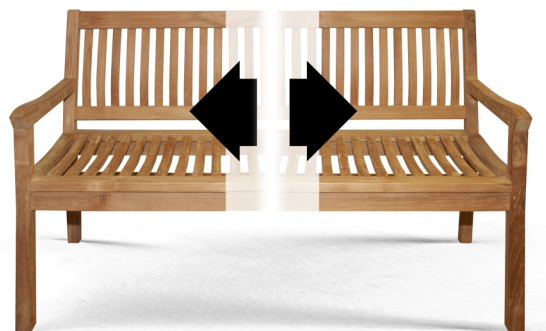

Bank Artemis 125 cm

Produktcode: T-2401

EUR 749.00 inkl. MwSt.

Produktgruppe nach Bauartgruppe:

Bänke mit Rückenlehne

Produktgruppe nach Material:

Teak/Massiv - Bänke

Length as specified

Produktdetails

Länge	126 cm	Sitzhöhe	43/45 cm
Tiefe	58 cm	Montagezeit	20 min.
Höhe	92 cm		
Gewicht	22 kg		
Verpackungsart	Box		
Verpackungseinheiten	1		

Werkzeuge

1 M8 Bohrer, 1 Gummihammer, 1 Metallhammer, 2-3 Schraubzwingen 140 cm, Polyurethankleber Klasse D4, eine feine Holzsäge, ein Excenterschleifer und Schleifpapier Körnung 80-120

Produktbeschreibung

Hochwertiges, massives modulares Banksystem aus Plantagenteak, kammergetrocknet, maschinell verarbeitet (alle Verzapfungen maschinell gefräst), robuste, objektaugliche Ausführung. Bänke sind nicht verschraubt sondern werden verleimt, daher auch nicht wackelig. Banklänge 125 cm, wahlweise mit Seitenarmlehnen oder ohne Seitenarmlehnen, auch in Kombination mit anderen Bänken oder als Eckbank in beliebiger Länge bzw. Größe lieferbar. Ausführung roh geschliffen, wahlweise gegen Aufpreis auch geölt lieferbar.