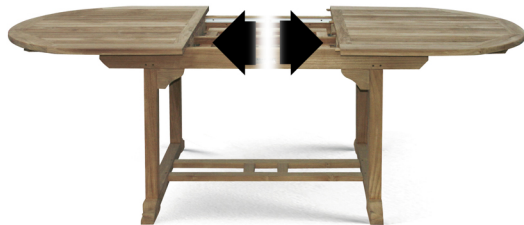


Ausziehtisch Poseidon 180-240x100 cm

Produktcode: T-1302

EUR 1499.00 inkl. MwSt.

Produktgruppe nach Bauartgruppe:

Tische verlängerbar

Produktgruppe nach Material:

Teak/Massiv - Tische

Length as specified

Produktdetails

Länge	180 cm	Ausziehbar	ja
Tiefe	100 cm	Auszugslänge	240 cm
Höhe	75 cm	Montagezeit	20 min.
Gewicht	58 kg		
Verpackungsart	Box		
Verpackungseinheiten	1		

Werkzeuge

1 M8 Bohrer, 1 Gummihammer, 1 Metallhammer, 1 Schraubzwinde 180 cm, Polyurethankleber Klasse D4, eine feine Handsäge, ein Excenterschleifer und Schleifpapier Körnung 80-120

Produktbeschreibung

Hochwertiger, massiver ovaler Zagentisch aus Plantagenteak, kammergetrocknet, maschinell verarbeitet (alle Verzapfungen maschinell gefräst), robuste, objekttaugliche Ausführung, Füße 60x60mm, verleimt, mit Verbindungsrahmen über dem Boden für besondere Standfestigkeit. Ausziehbar, Auszugsschienen aus außenbereichstauglichem Aluminium. Nicht zerlegbar. Beinkonstruktion nach innen eingerückt. Ausführung roh geschliffen, wahlweise gegen Aufpreis auch geölt lieferbar. Tischplatten-Rahmenstärke 30 mm, Lattung 15 mm, Tischhöhe 75 cm