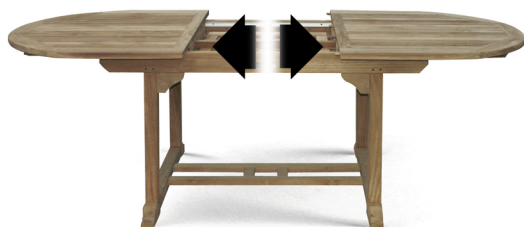


Ausziehtisch Poseidon 130-180x80 cm

Produktcode: T-1300

EUR 999.00 inkl. MwSt.

Produktgruppe nach Bauartgruppe:

Tische verlängerbar

Produktgruppe nach Material:

Teak/Massiv - Tische

Length as specified

Produktdetails

Länge	130 cm	Ausziehbar	ja
Tiefe	80 cm	Auszugslänge	180 cm
Höhe	75 cm	Montagezeit	20 min.
Gewicht	43 kg		
Verpackungsart	Box		
Verpackungseinheiten	1		

Werkzeuge

1 M8 Bohrer, 1 Gummihammer, 1 Metallhammer, 1 Schraubzwinde 150 cm, Polyurethankleber Klasse D4, eine feine Handsäge, ein Excenterschleifer und Schleifpapier Körnung 80-120

Produktbeschreibung

Hochwertiger, massiver ovaler Zagentisch aus Plantagenteak, kammergetrocknet, maschinell verarbeitet (alle Verzapfungen maschinell gefräst), robuste, objekttaugliche Ausführung, FüÙe 60x60mm, verleimt, mit Verbindungsrahmen über dem Boden für besondere Standfestigkeit. Ausziehbar, Auszugsschienen aus außenbereichstauglichem Aluminium. Nicht zerlegbar. Beinkonstruktion nach innen eingerückt. Ausführung roh geschliffen, wahlweise gegen Aufpreis auch geölt lieferbar. Tischplatten-Rahmenstärke 30 mm, Lattung 15 mm, Tischhöhe 75 cm