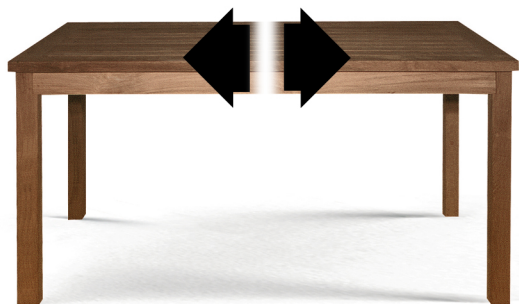

Tisch Merkur 140x90 cm

Produktcode: T-1102

EUR 749.00 inkl. MwSt.

Produktgruppe nach Bauartgruppe:

Tische Fix

Produktgruppe nach Material:

Teak/Massiv - Tische

Length as specified

Produktdetails

Länge	140 cm	Montagezeit	5 min.
Tiefe	90 cm		
Höhe	75 cm		
Gewicht	29 kg		
Verpackungsart	Box		
Verpackungseinheiten	1		

Werkzeuge

1 Ringschlüssel M17

Produktbeschreibung

Hochwertiger, massiver Zagentisch aus Plantagenteak, kammergetrocknet, maschinell verarbeitet (alle Verzapfungen maschinell gefräst), robuste, objektaugliche Ausführung, Füße 60x60mm, zerlegbar (Zargenwinkel aus massivem Teakholz, Zarge 80x30mm stark). Ausführung roh geschliffen, wahlweise gegen Aufpreis auch geölt lieferbar. Tischplatten-Rahmenstärke 30 mm, Lattung 15 mm, Tischhöhe 75 cm