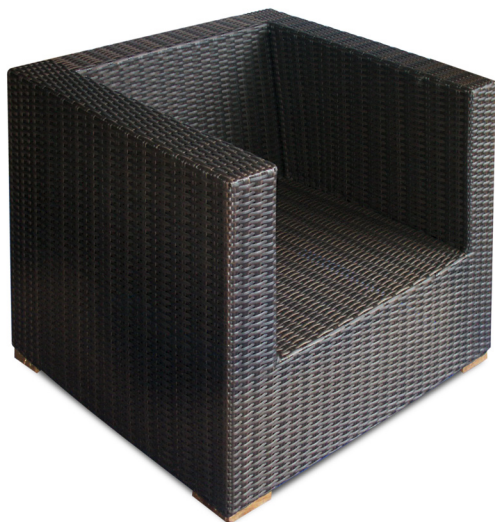

## Atlantis Faulteul

Produktcode: K-AS1

**EUR 699.00** inkl. MwSt.

---

### Produktgruppe nach Bauartgruppe:

Loungemöbel

### Produktgruppe nach Material:

Alu/Geflecht - Loungegruppen

---

## Produktbeschreibung

Hochwertiger, massiv ausgeführter Faulteul mit Armlehnen im kubischer Optik, nicht stapelbar, Füße wahlweise aus Holz oder Aluminium, bestehend aus einem Gestell aus leichtem, rostfreiem, pulverbeschichtetem Aluminium, das mit hochwertiger 8 mm Rehau Raucord® Polyethylen Flechtfasern überflochten ist. Die Flechtfasern sind UV resistent, umweltfreundlich, witterungs- und temperaturbeständig, reißfest, chemisch resistent, lichtbeständig und ein deutsches Qualitätsprodukt. Derzeit Erhältlich in der Farbe Mocca.